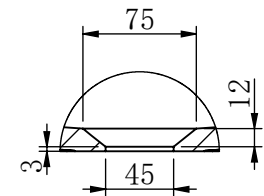

A-A

B-B

I  
1 : 5

VXA77-Turin-650

**KASKADE**

*Qualität be-leiten*

Nett Weight-9.5kg - 650x360x120mm  
Gross Weight-11.5kg- 720x430x190mm