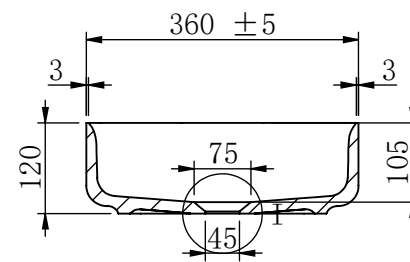

A-A

B-B

I  
1 : 5

VXA77-Turin-650

**KASKADE**

*Qualität be-leiten*

Nett Weight-9.5kg - 650x360x120mm  
Gross Weight-11.5kg- 720x430x190mm